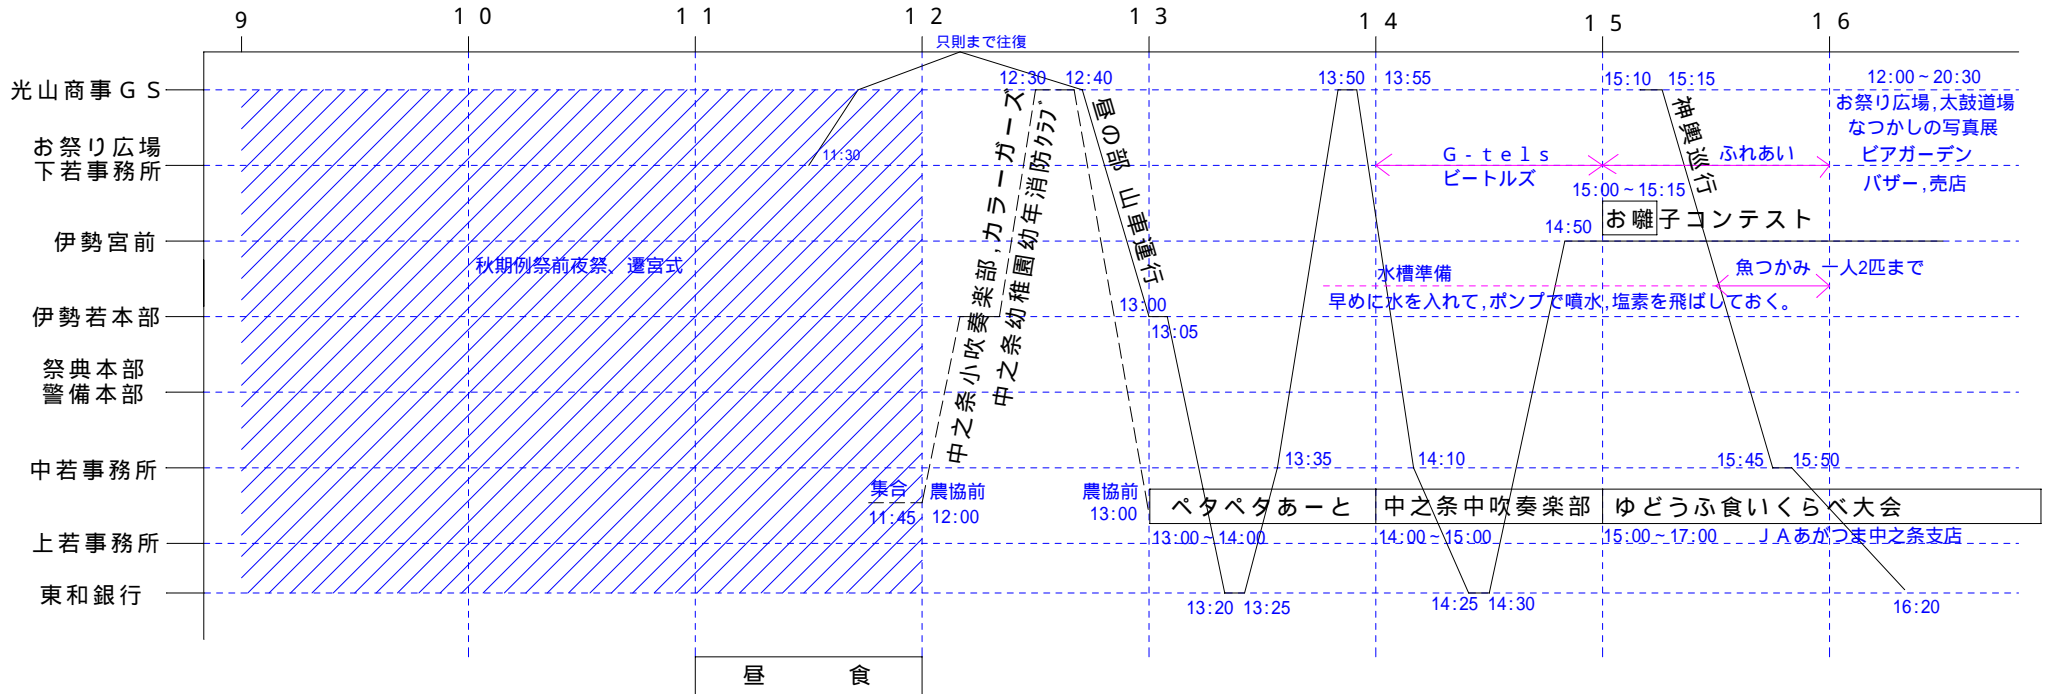

伊勢町祇園祭り運行表 9月6日(宵祭り)

伊勢町祇園祭り運行表 9月7日(本祭り)