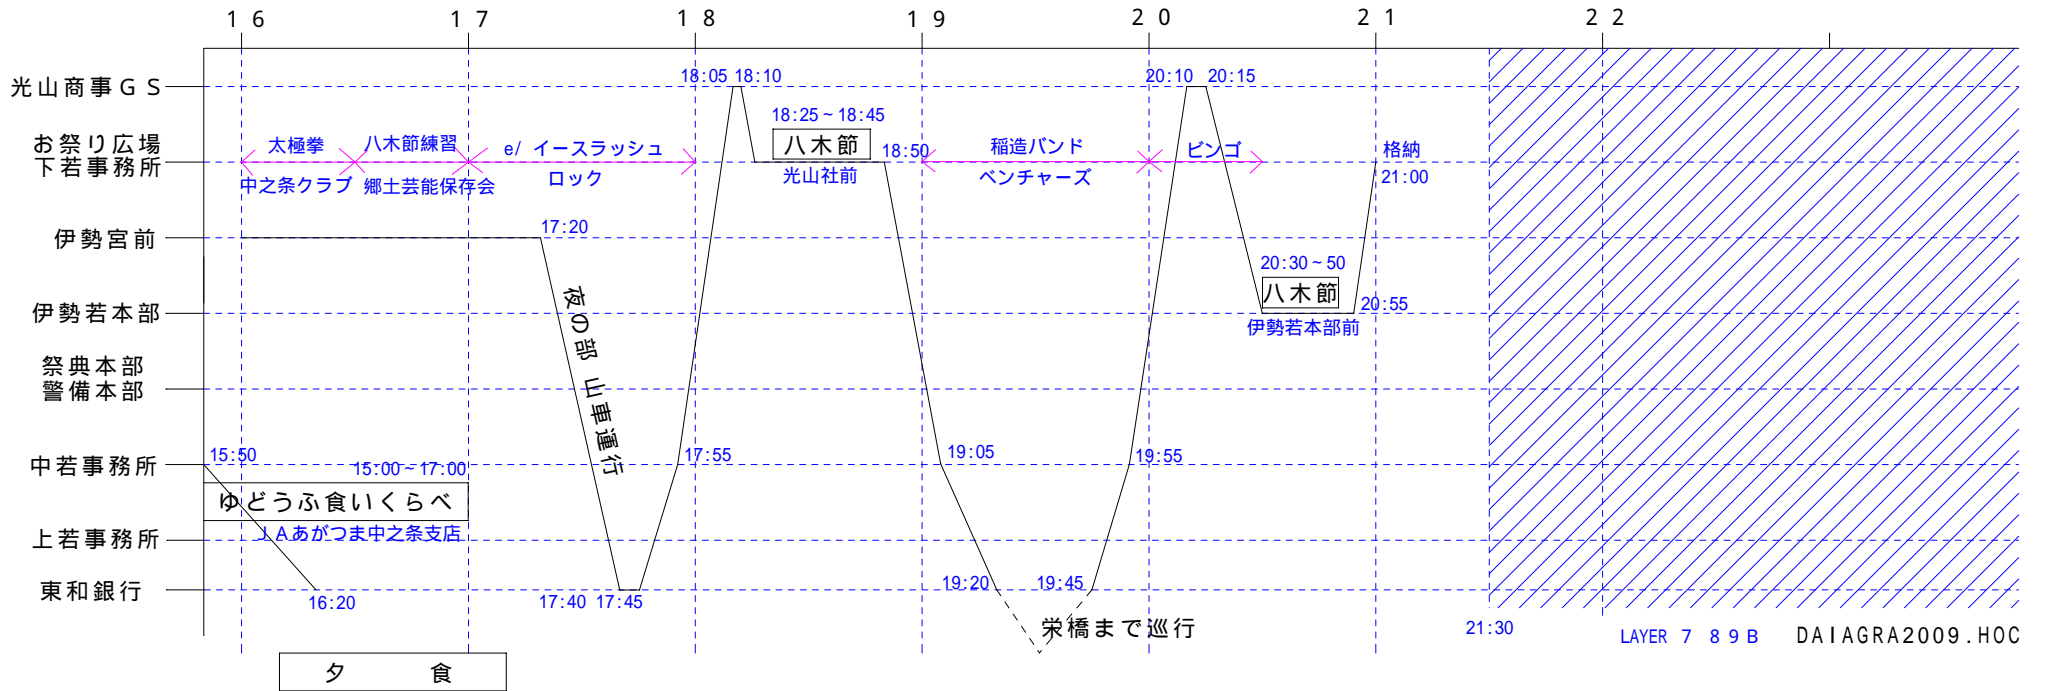

伊勢町祇園祭り運行表 9月6日(宵祭り)

伊勢町祇園祭り運行表 9月7日(本祭り)