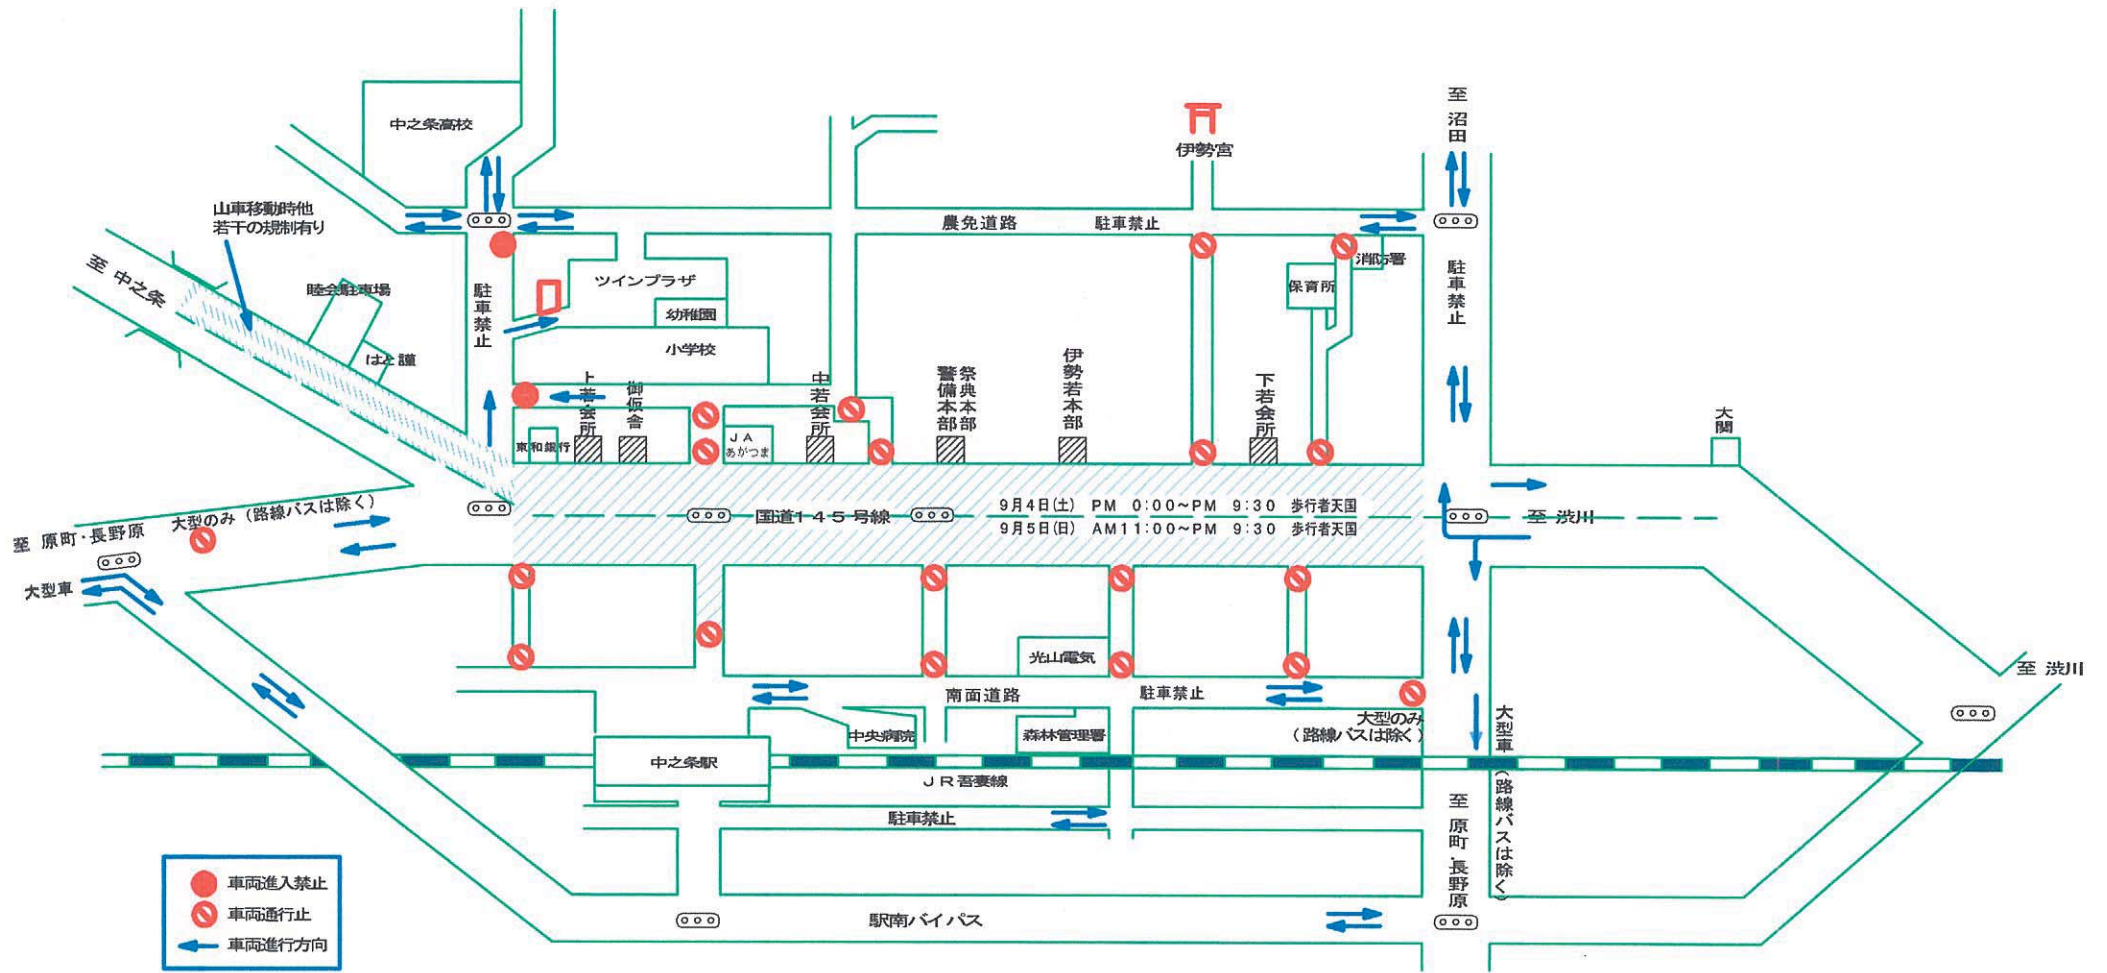

# 伊勢町祇園祭交通規制図

9月4日(土) PM 0:00~PM 9:30

9月5日(日) AM11:00~PM 9:30

- 車両進入禁止
- ⊘ 車両通行止
- 車両進行方向