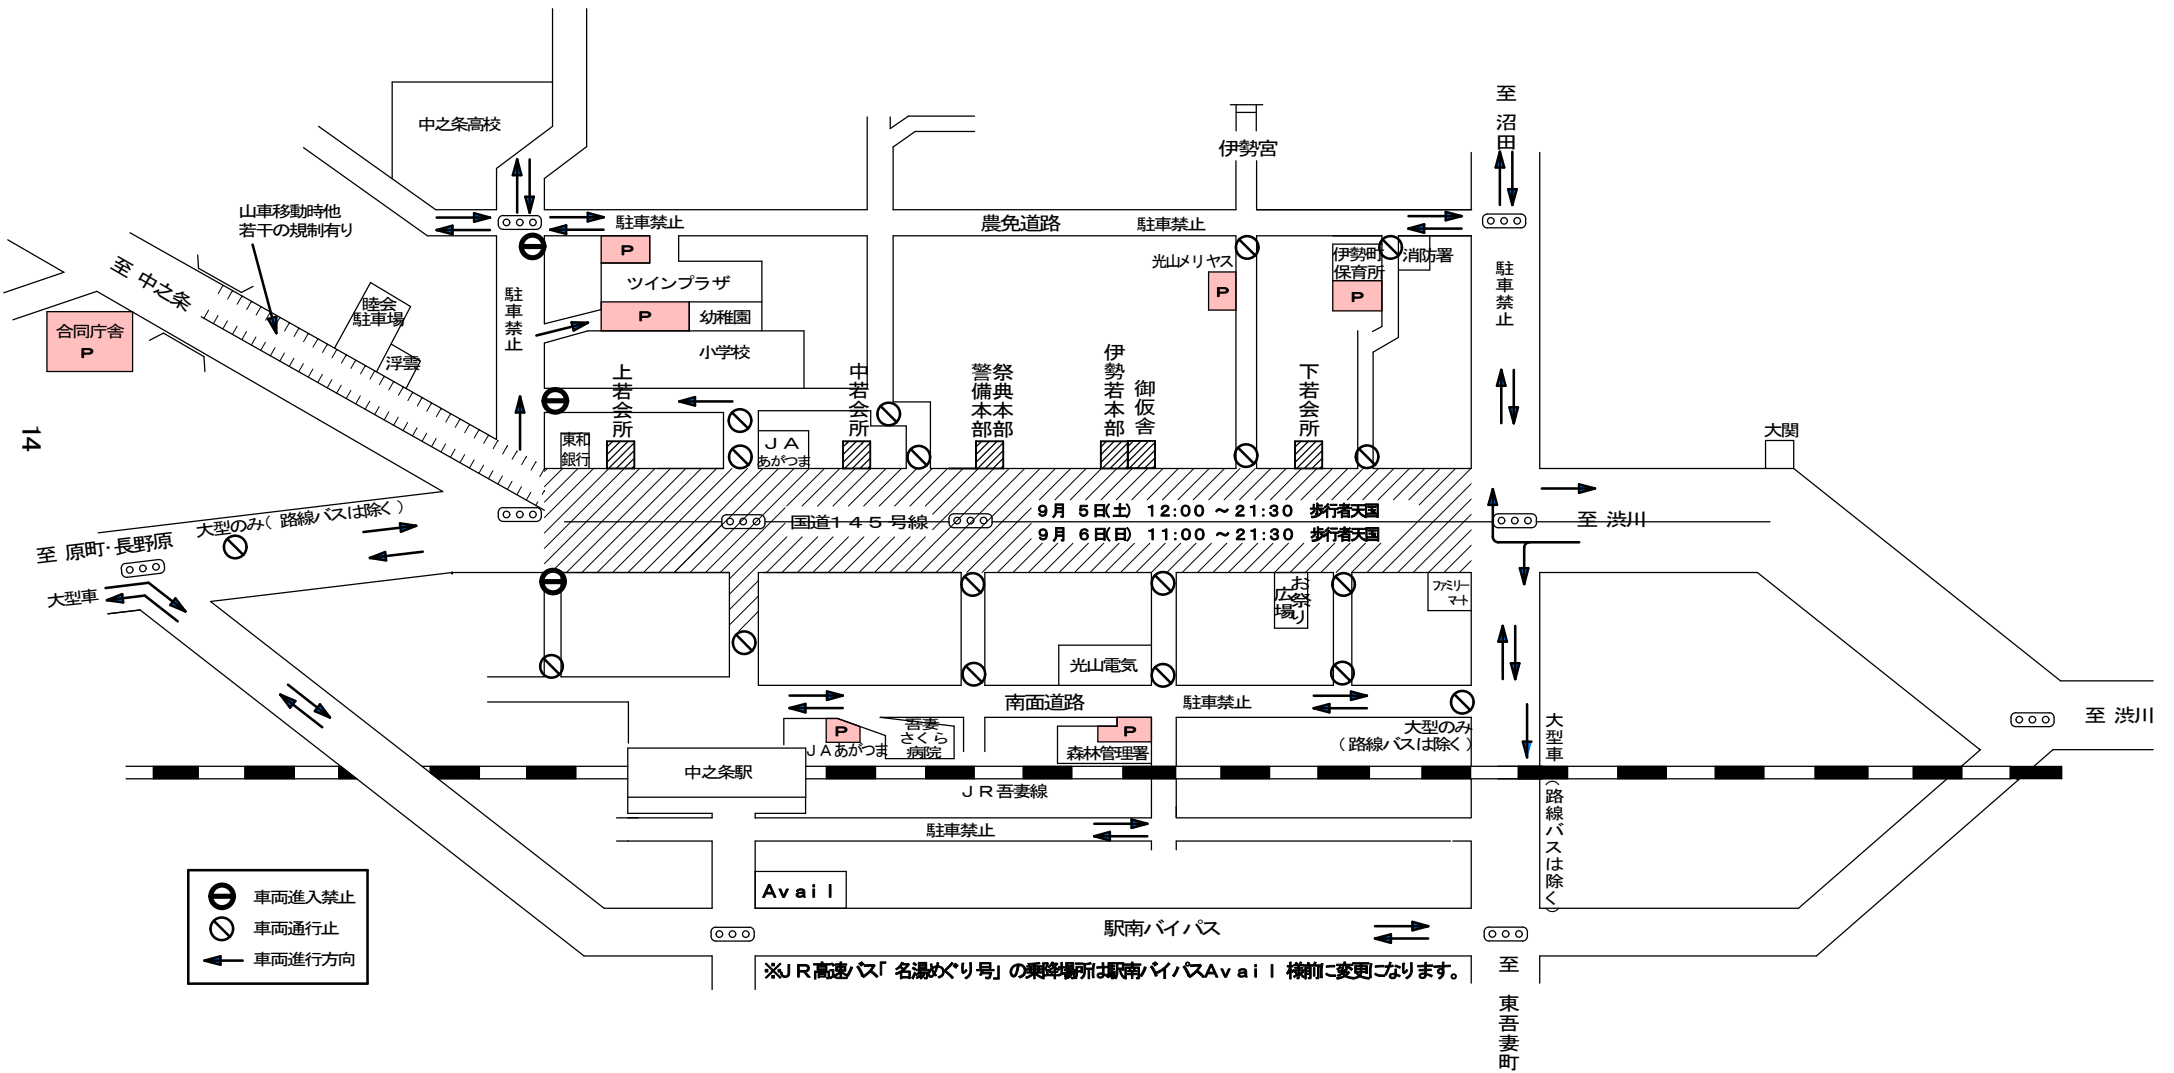

伊勢町祇園祭 歩行者天国図 交通規制図

9月 5日(土) 12:00 ~ 21:30
9月 6日(日) 11:00 ~ 21:30

- ⊘ 車両進入禁止
- ⊘ 車両通行止
- ← 車両進行方向

※JR高速「名湯めぐり号」の乗降場所は駅南バイパスAvail 横前に変更となります。