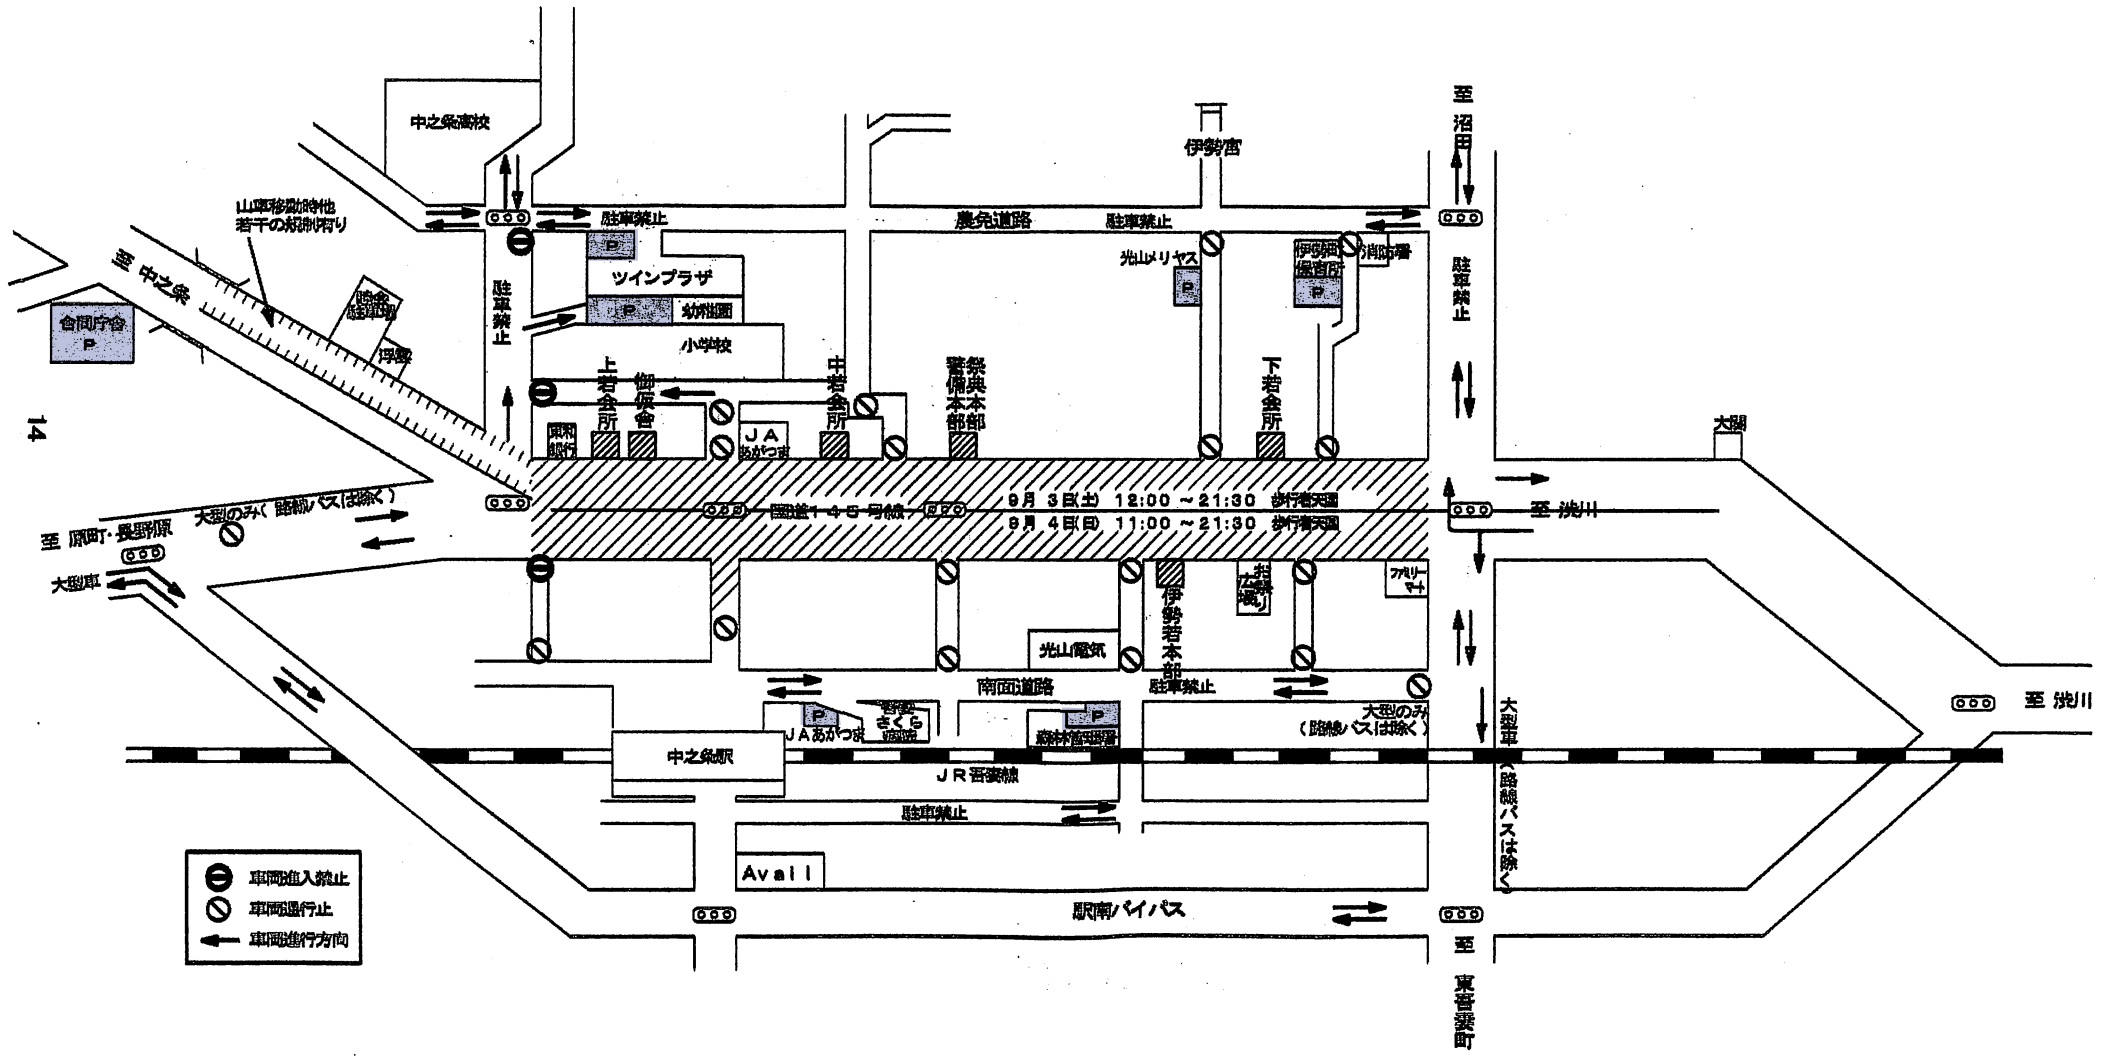

伊勢町祇園祭 歩行者天国図 交通規制図

9月3日(土) 12:00 ~ 21:30
9月4日(日) 11:00 ~ 21:30

14