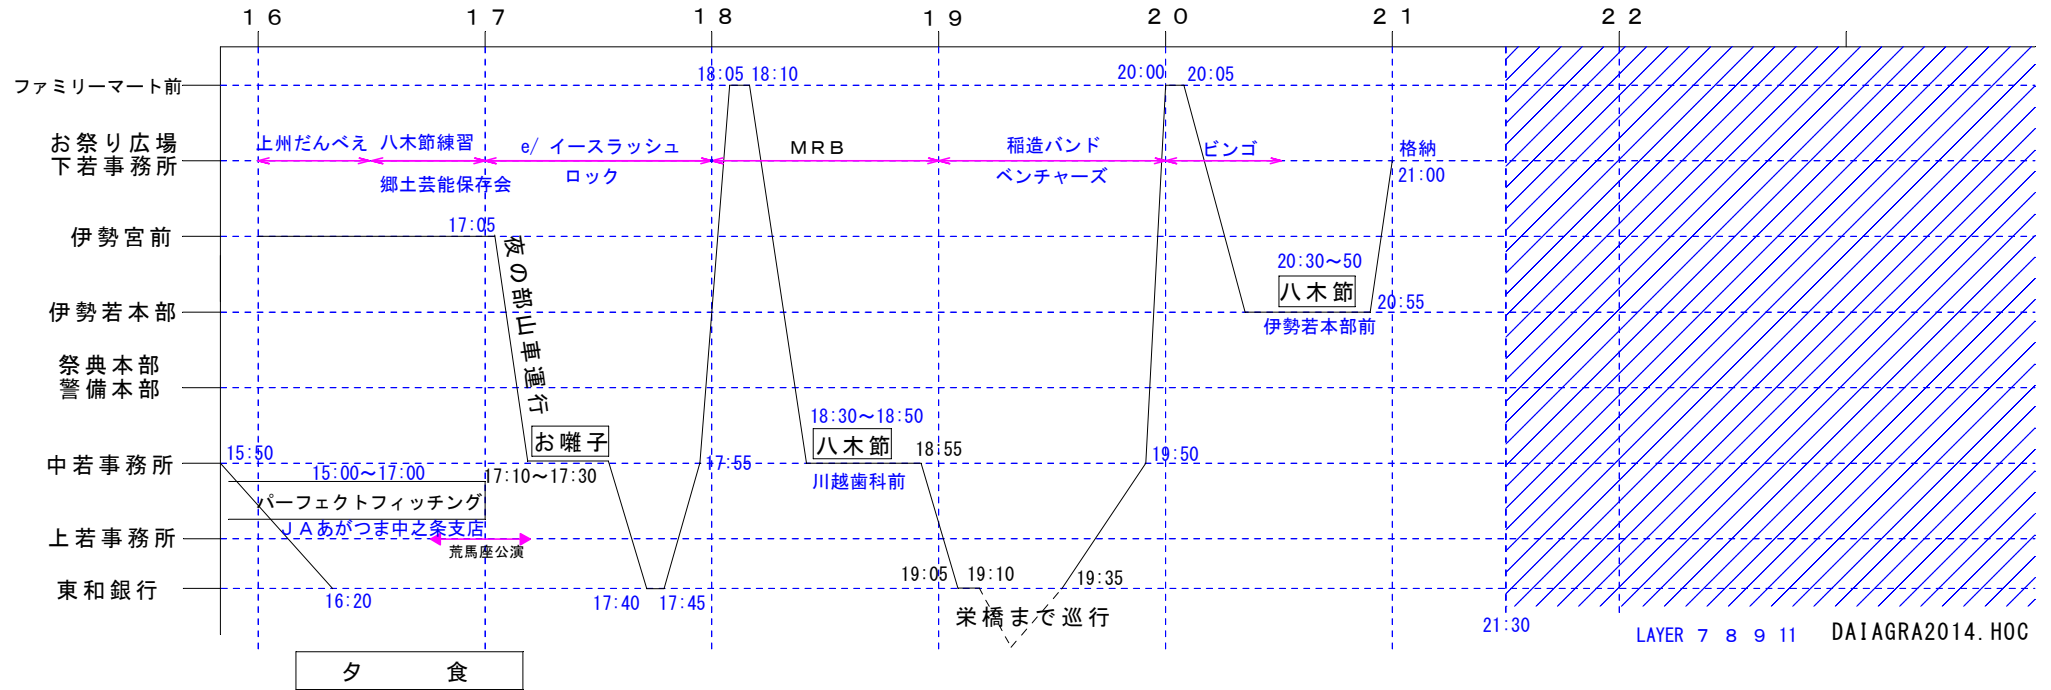

# 伊勢町祇園祭り運行表

9月6日(宵祭り)

# 伊勢町祇園祭り運行表 9月7日(本祭り)