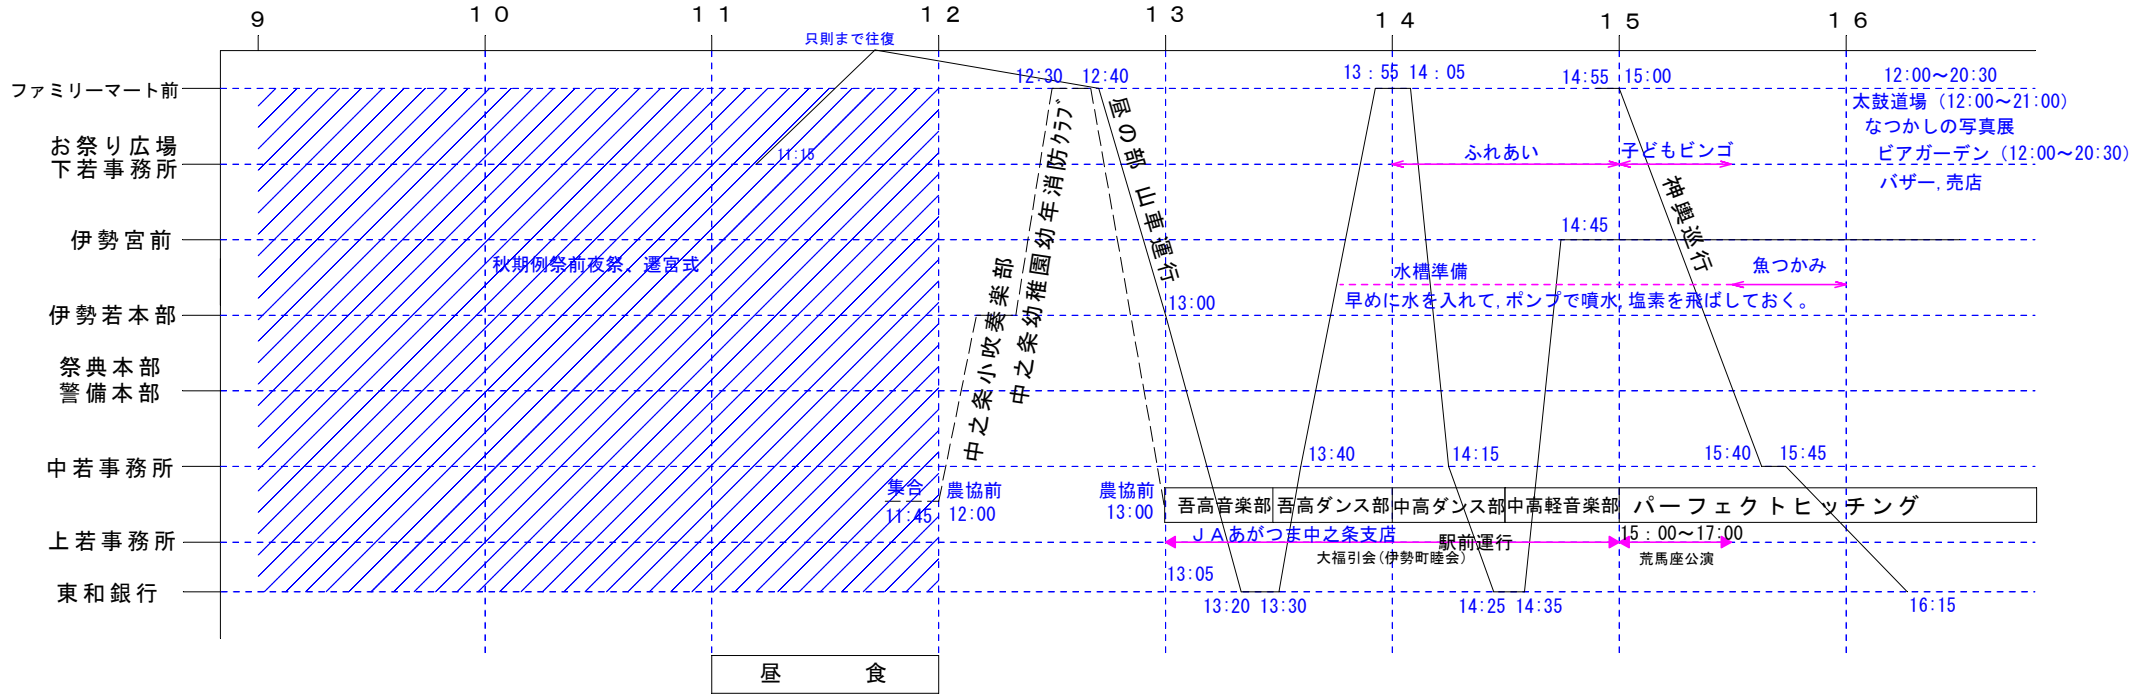

# 伊勢町祇園祭り運行表

9月6日(宵祭り)

# 伊勢町祇園祭り運行表 9月7日(本祭り)