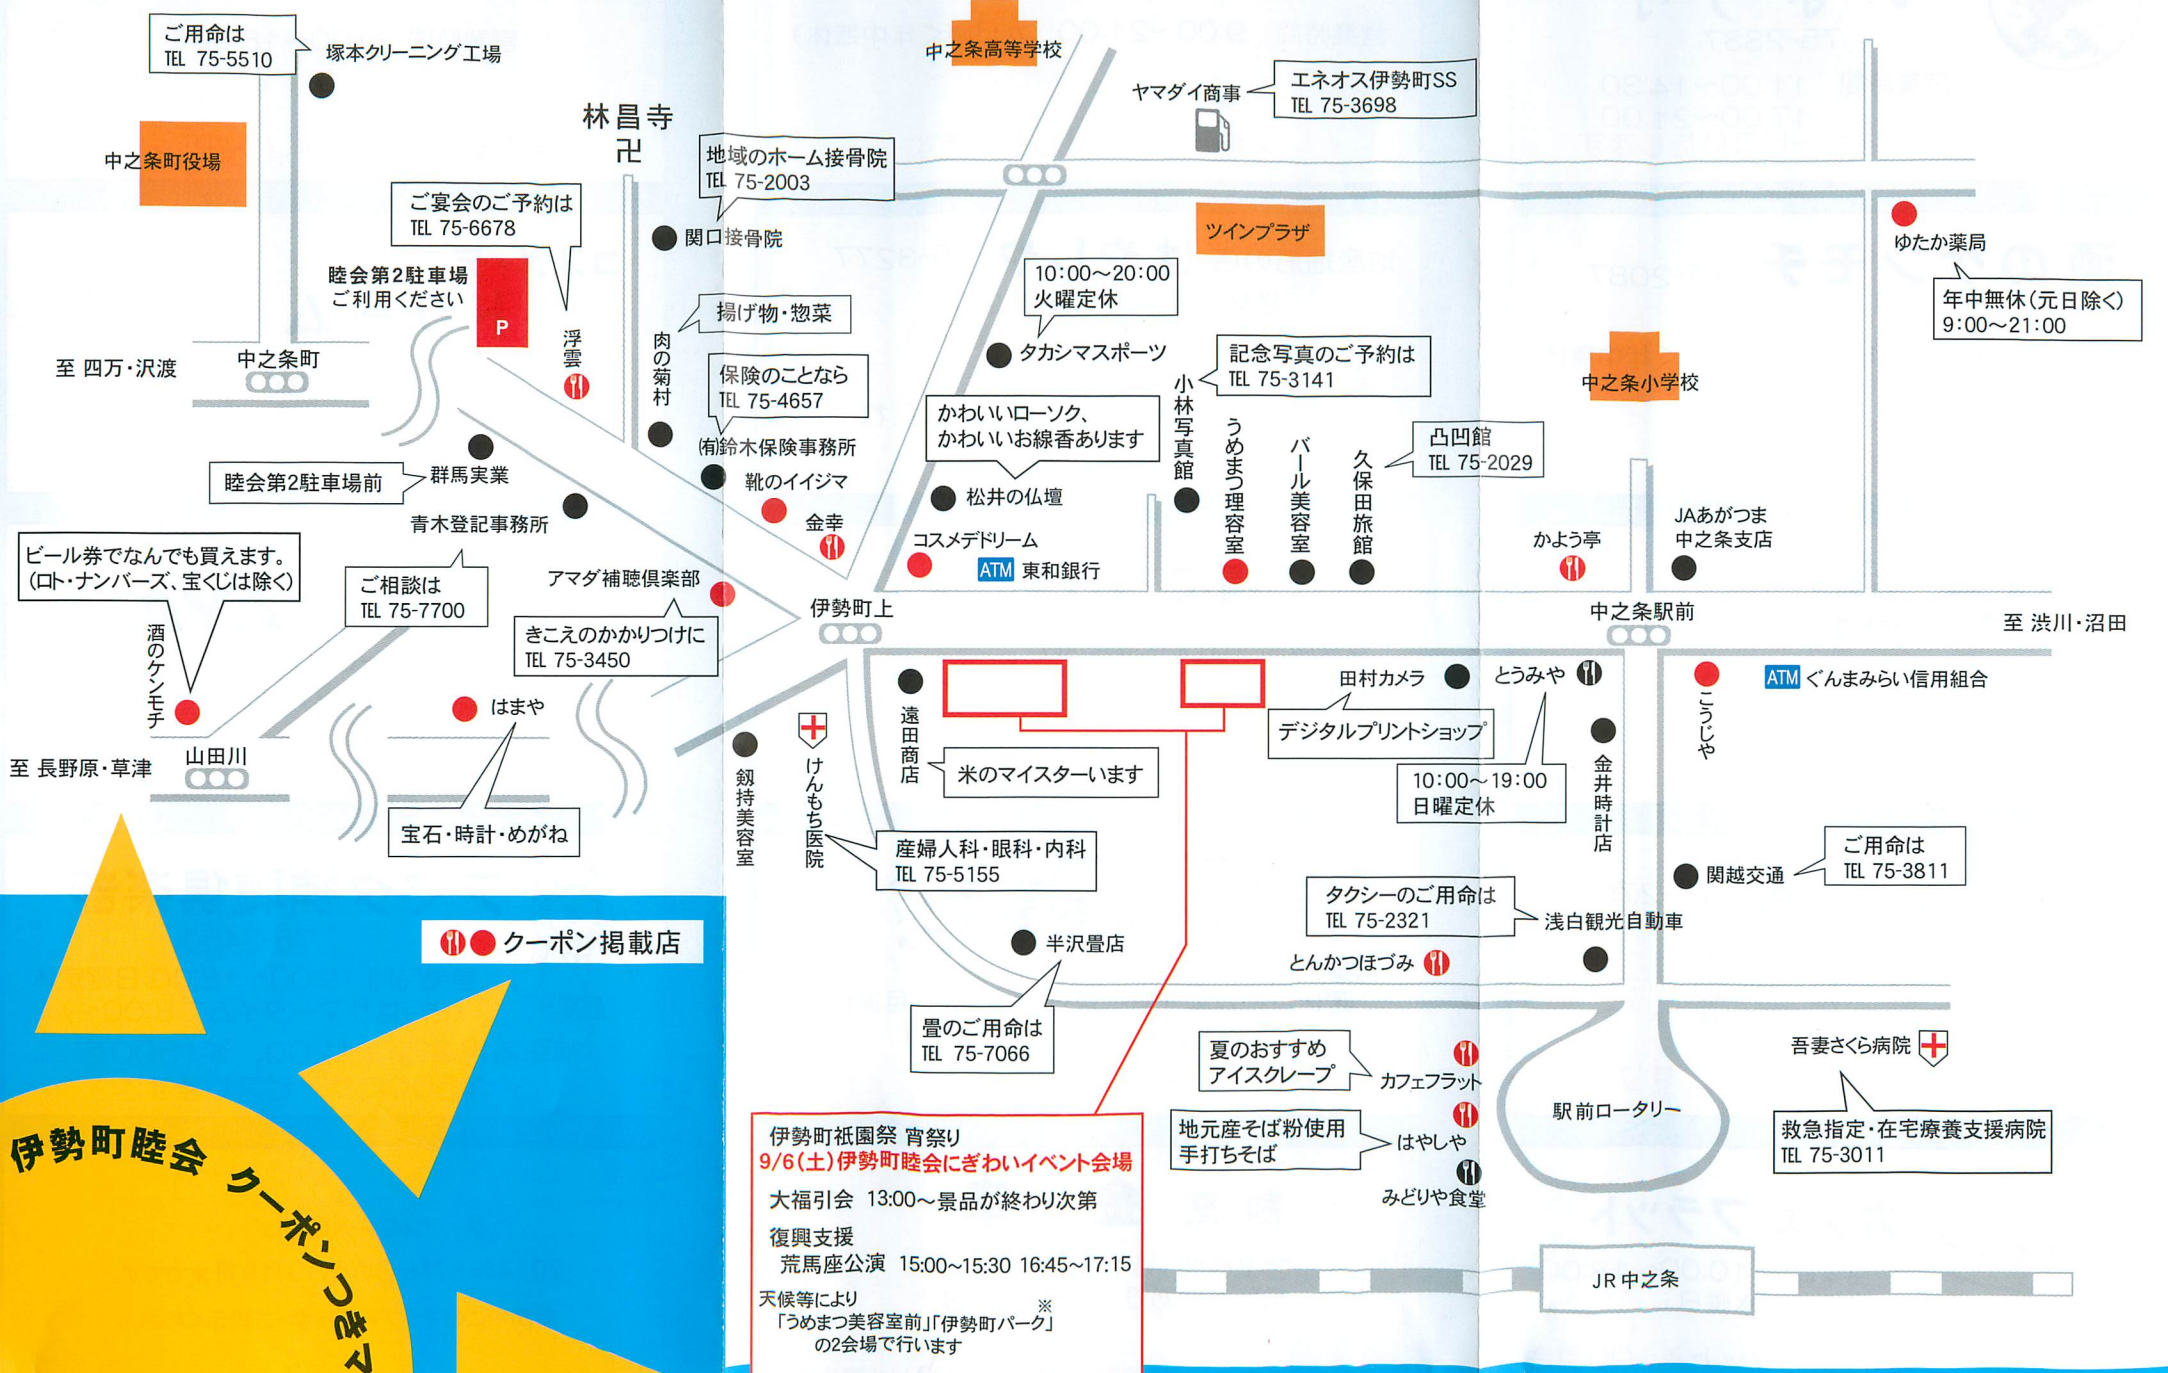

伊勢町睦会 クーポンつきマップ

伊勢町睦会
2014.8発行

●●クーポン掲載店

伊勢町祇園祭 宵祭り
9/6(土)伊勢町睦会にぎわいイベント会場
 大福引会 13:00~景品が終わり次第
 復興支援
 荒馬座公演 15:00~15:30 16:45~17:15
 天候等により
 「うめまつ美容室前」「伊勢町パーク」
 の2会場で行います
 ※伊勢町パーク(契約駐車場) TEL 090-8800-0254

ビール券でなんでも買えます。
(口ト・ナンバース、宝くじは除く)

ご相談は
TEL 75-7700

きこえのかかりつけに
TEL 75-3450

宝石・時計・めがね

畳のご用命は
TEL 75-7066

タクシーのご用命は
TEL 75-2321

ご用命は
TEL 75-3811

救急指定・在宅療養支援病院
TEL 75-3011

年中無休(元日除く)
9:00~21:00

JR 中之条